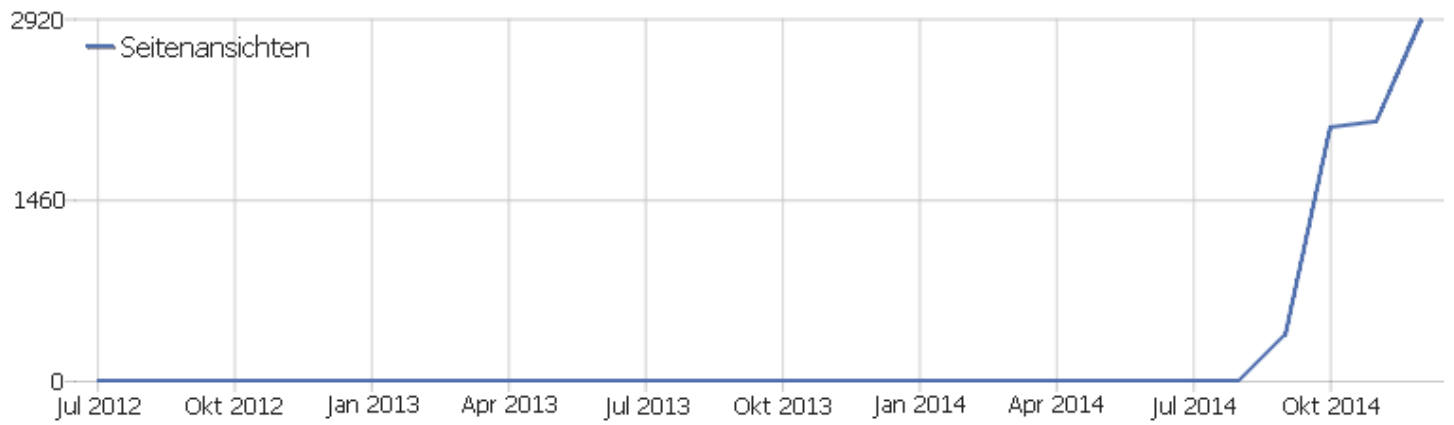

Aktionen - Kernmetriken

Name	Wert
Seitenansichten	2913
Einmalige Seitenansichten	1310
Downloads	103
Einmalige Downloads	76
Ausgehende Verweise	29
Einmalige ausgehende Verweise	26
Suchanfragen	1
Einmalige Suchbegriffe	1
Durchschnittliche Generierungszeit	0,54s