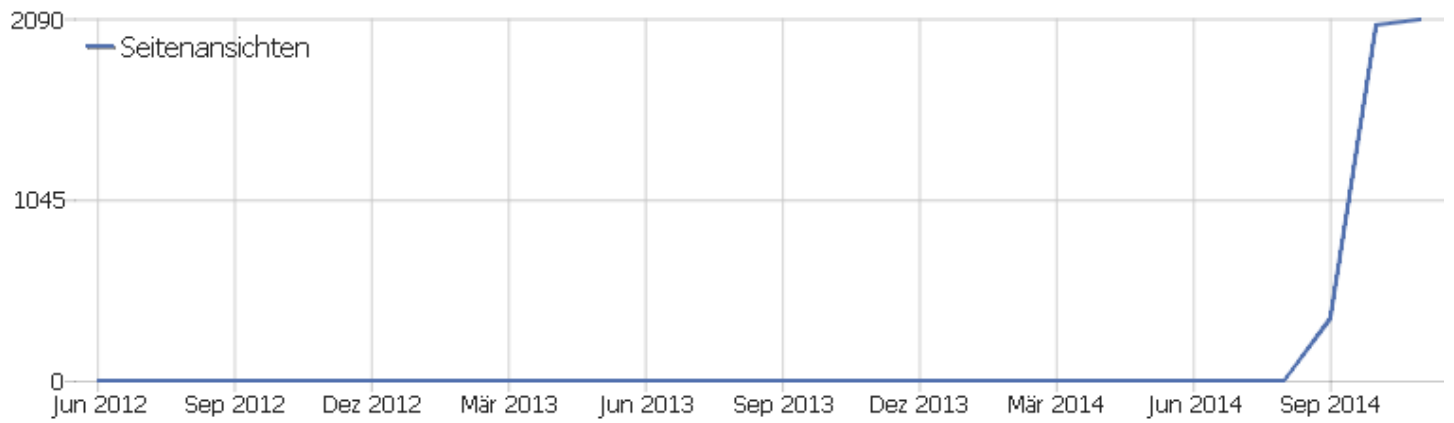

Aktionen - Kernmetriken

Name	Wert
Seitenansichten	2085
Einmalige Seitenansichten	1324
Downloads	38
Einmalige Downloads	33
Ausgehende Verweise	35
Einmalige ausgehende Verweise	33
Suchanfragen	0
Einmalige Suchbegriffe	0
Durchschnittliche Generierungszeit	0,78s