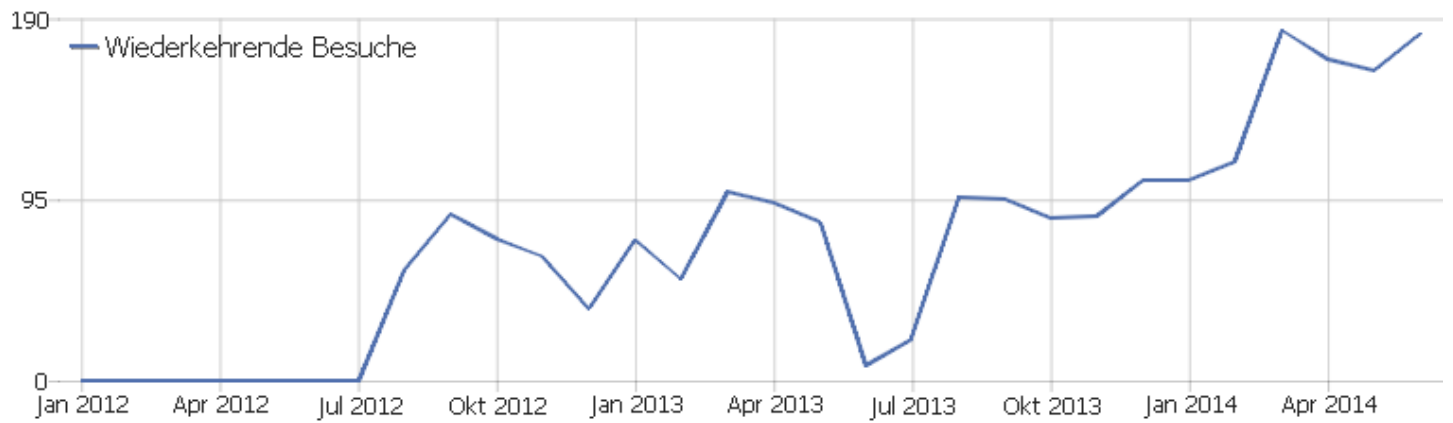

Wiederkehrende Besuche

Name	Wert
Eindeutige wiederkehrende Besucher	121
Wiederkehrende Besuche	182
Aktionen bei wiederkehrenden Besuchen	3065
Absprungrate bei wiederkehrenden Besuchen	53%
Aktionen pro wiederkehrendem Besuch	16,8
Durchschnittszeit von wiederkehrenden Besuchen	00:09:31