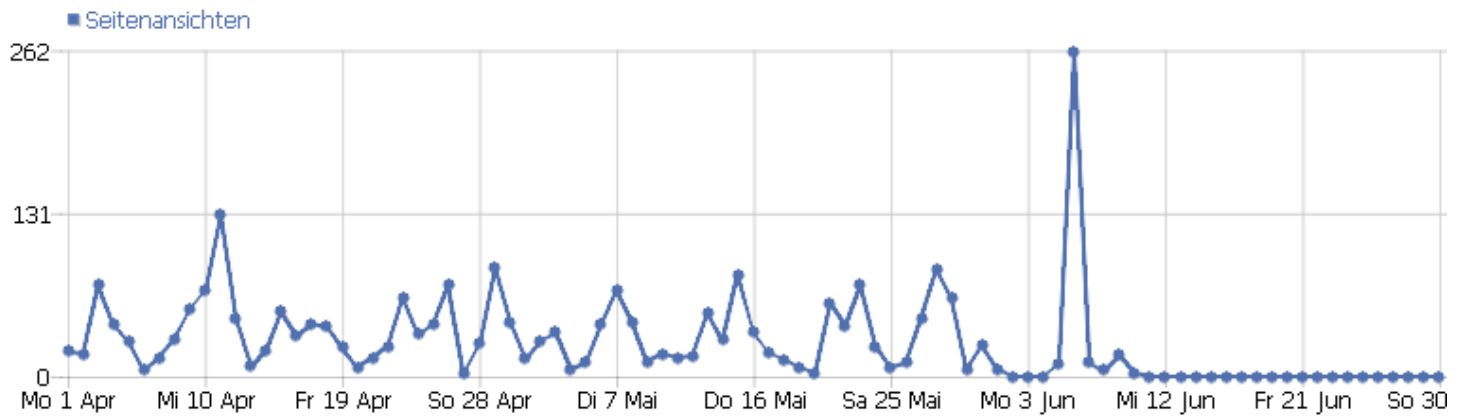

Aktionen - Kernmetriken

Name	Wert
Seitenansichten	2468
Einmalige Seitenansichten	1857
Downloads	116
Einmalige Downloads	105
Outlinks	41
Einmalige Outlinks	34