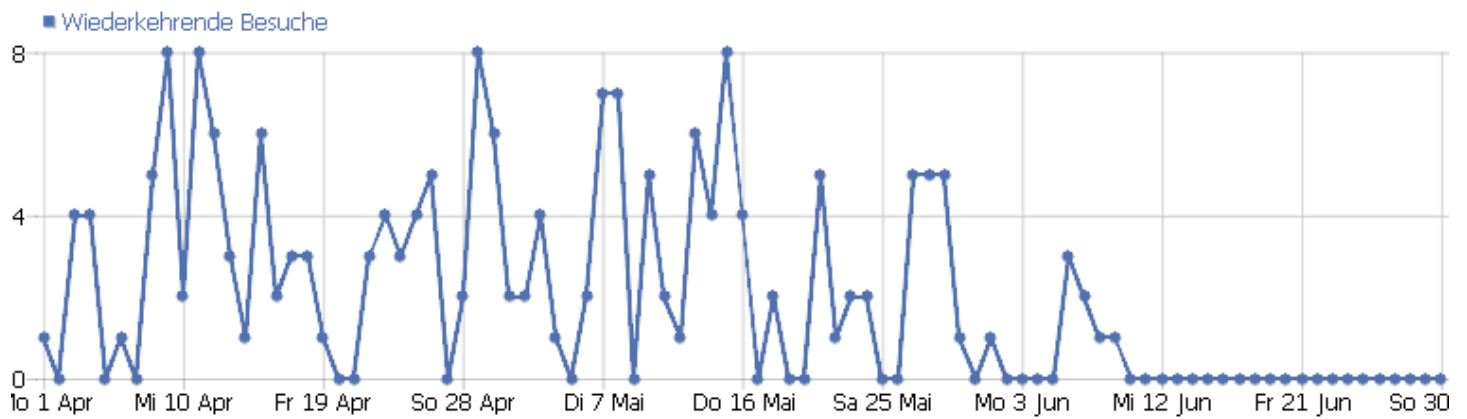

Wiederkehrende Besuche

Name	Wert
Wiederkehrende Besuche	184
Aktionen bei wiederkehrenden Besuchen	765
Absprungrate bei wiederkehrenden Besuchen	48%
Aktionen pro wiederkehrender Besuch	4,2
Durchschnittszeit von wiederkehrenden Besuchen	00:02:24
Eindeutige wiederkehrende Besucher	0