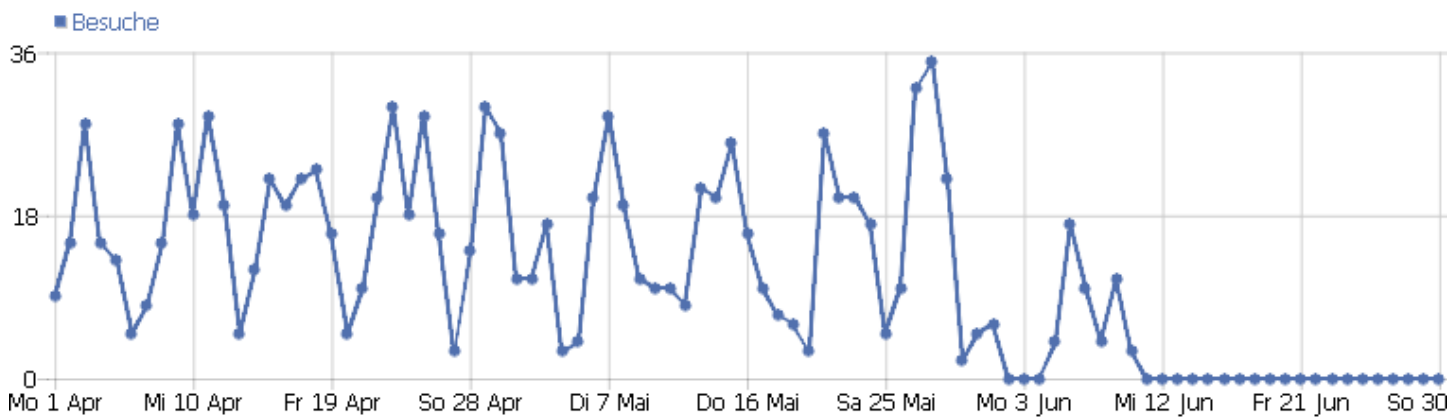

Webseite NetzWerk - KinderSchutz MSH

Zeitspanne: 1 Apr 13 - 30 Jun 13

Besucher-Zugriffe auf die WebSite"Lokales Netzwerk Kinderschutz
- Landkreis Mansfeld-Südharz"

Dashboard aller Webseiten

Webseite	Besuche	Aktionen	Umsatz
NetzWerk - KinderSchutz MSH	1035	2625	\$ 0

Besucherüberblick

Name	Wert
Besuche	1035
Aktionen	2625
Maximale Aktionen pro Besuch	238
Absprungrate	64%
Aktionen pro Besuch	2,5
Durchschnittliche Besuchszeit (in Sekunden)	00:01:41
Eindeutige Besucher	0

Besuche nach Server-Zeit

Server-Zeit	Besuche	Aktionen	Aktionen pro Besuch	Durchschnittszeit auf der Webseite	Absprungrate	Umsatz
0h	16	26	1,63	00:02:34	75%	\$ 0
1h	9	13	1,44	00:00:05	77,78%	\$ 0
2h	8	18	2,25	00:00:19	75%	\$ 0
3h	4	6	1,5	00:00:45	75%	\$ 0
4h	4	4	1	00:00:00	100%	\$ 0
5h	10	10	1	00:00:00	100%	\$ 0
6h	12	28	2,33	00:01:11	66,67%	\$ 0
7h	28	52	1,86	00:01:06	60,71%	\$ 0
8h	47	160	3,4	00:02:35	59,57%	\$ 0
9h	96	219	2,28	00:01:49	58,33%	\$ 0
10h	94	212	2,26	00:02:01	64,89%	\$ 0
11h	76	210	2,76	00:02:23	53,95%	\$ 0
12h	80	411	5,14	00:02:38	66,25%	\$ 0
13h	70	178	2,54	00:01:54	61,43%	\$ 0
14h	82	191	2,33	00:01:10	58,54%	\$ 0
15h	56	117	2,09	00:01:05	67,86%	\$ 0
16h	54	112	2,07	00:01:06	55,56%	\$ 0
17h	51	67	1,31	00:00:56	78,43%	\$ 0
18h	41	112	2,73	00:02:33	70,73%	\$ 0
19h	55	134	2,44	00:01:03	69,09%	\$ 0
20h	47	141	3	00:01:50	65,96%	\$ 0
21h	39	77	1,97	00:00:31	61,54%	\$ 0
22h	26	63	2,42	00:02:39	50%	\$ 0
23h	30	64	2,13	00:01:08	73,33%	\$ 0