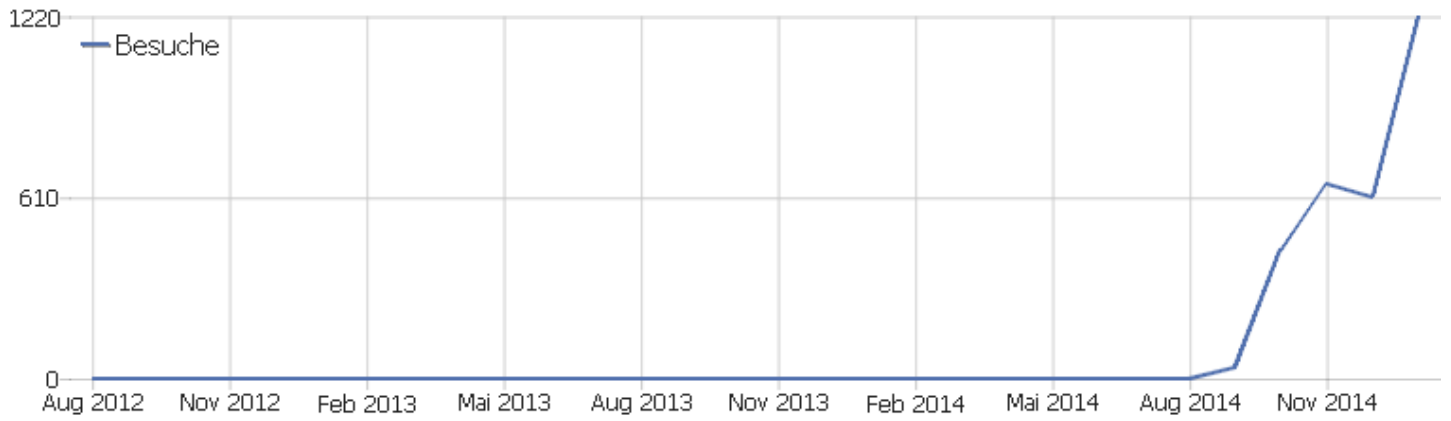

# PIWIK

NetzWerk-KinderSchutz-MSH

Zeitspanne: 2015, Januar

MonatsBericht

## Dashboard aller Webseiten

Webseite	Besuche	Aktionen	Seitenansichten	Umsatz	Konversionen	Ecommerce Bestellungen	Produkteinnahmen
NetzWerk-KinderSchutz-MSH	1220	4011	3855	\$ 0	0	0	\$ 0

# Besucherüberblick

Name	Wert
Eindeutige Besucher	995
Benutzer	0
Besuche	1220
Aktionen	4011
Maximale Aktionen pro Besuch	93
Absprungrate	55%
Aktionen pro Besuch	3,3
Durchschnittliche Besuchszeit (in Sekunden)	00:02:23

## Besuche nach Server-Zeit

Server-Zeit	Besuche	Aktionen	Aktionen pro Besuch	Durchschnittszeit auf der Webseite	Absprungrate	Umsatz
0h	8	14	1,75	00:00:25	62,5%	\$ 0
1h	4	6	1,5	00:00:11	75%	\$ 0
2h	3	3	1	00:00:00	100%	\$ 0
3h	5	6	1,2	00:00:19	80%	\$ 0
4h	1	1	1	00:00:00	100%	\$ 0
5h	4	4	1	00:00:00	100%	\$ 0
6h	13	39	3	00:01:42	53,85%	\$ 0
7h	53	89	1,68	00:01:00	73,58%	\$ 0
8h	81	344	4,25	00:02:03	45,68%	\$ 0
9h	102	353	3,46	00:03:54	50%	\$ 0
10h	106	284	2,68	00:02:36	46,23%	\$ 0
11h	108	575	5,32	00:03:40	48,15%	\$ 0
12h	84	330	3,93	00:02:26	60,71%	\$ 0
13h	96	240	2,5	00:01:29	58,33%	\$ 0
14h	92	264	2,87	00:02:34	61,96%	\$ 0
15h	71	209	2,94	00:01:36	59,15%	\$ 0
16h	84	306	3,64	00:02:24	54,76%	\$ 0
17h	58	220	3,79	00:03:03	58,62%	\$ 0
18h	52	191	3,67	00:04:13	55,77%	\$ 0
19h	38	84	2,21	00:00:53	60,53%	\$ 0
20h	55	194	3,53	00:02:04	50,91%	\$ 0
21h	47	120	2,55	00:01:19	46,81%	\$ 0
22h	31	94	3,03	00:01:19	51,61%	\$ 0
23h	24	41	1,71	00:01:39	70,83%	\$ 0