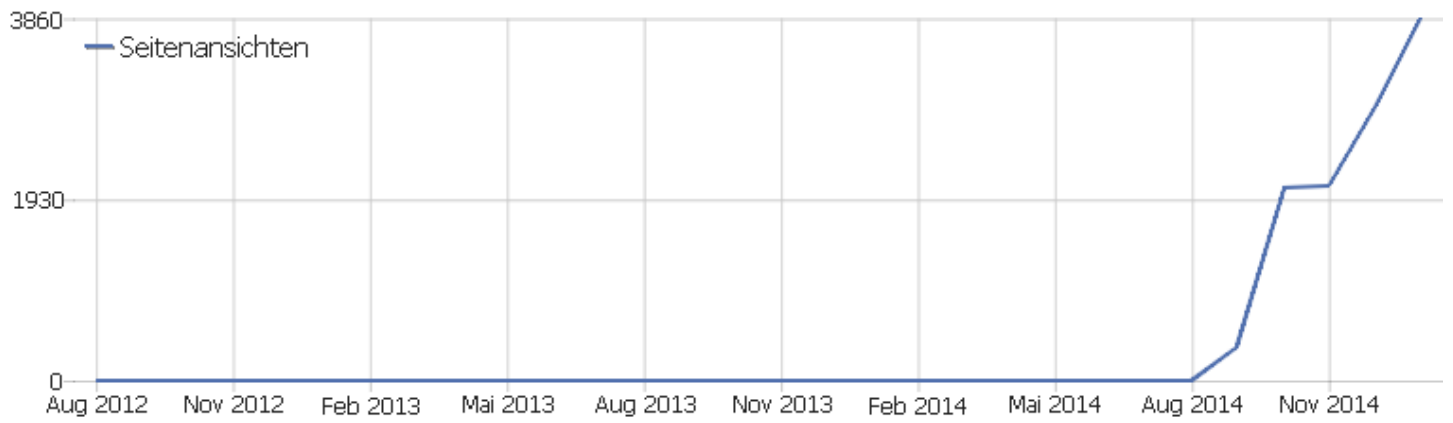

Aktionen - Kernmetriken

Name	Wert
Seitenansichten	3855
Einmalige Seitenansichten	2407
Downloads	117
Einmalige Downloads	94
Ausgehende Verweise	31
Einmalige ausgehende Verweise	25
Suchanfragen	4
Einmalige Suchbegriffe	3
Durchschnittliche Generierungszeit	0,62s